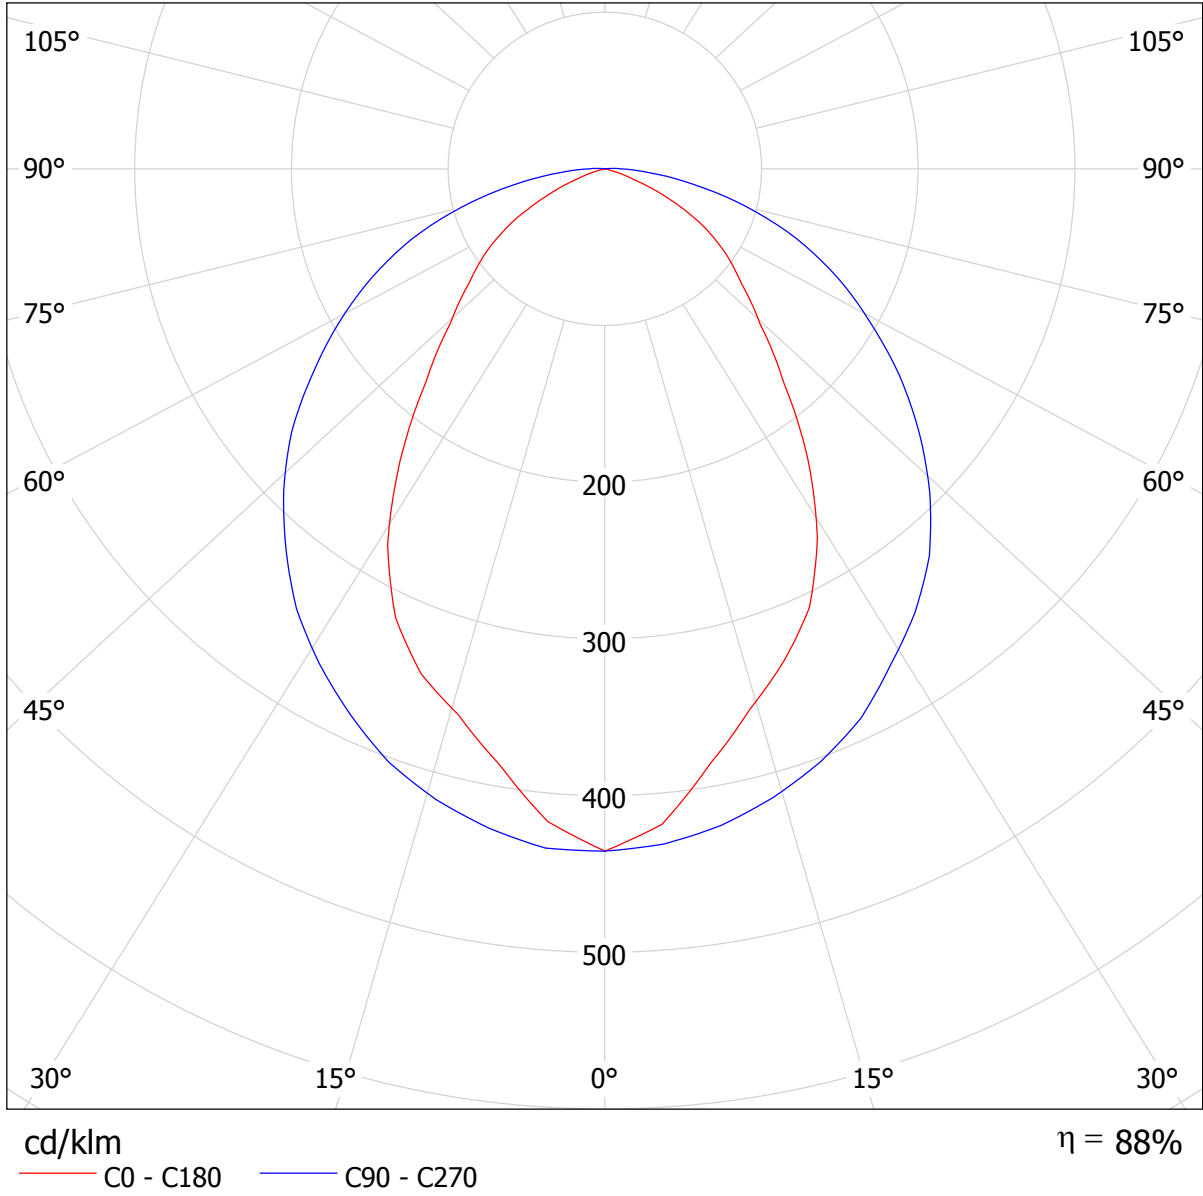

İşleyen
Telefon
Faks
e-Posta

LITPA AYDINLATMA FYW 454/W / LVK (Polar)

Işıklık: LITPA AYDINLATMA FYW 454/W
Lambalar: 4 x 54W