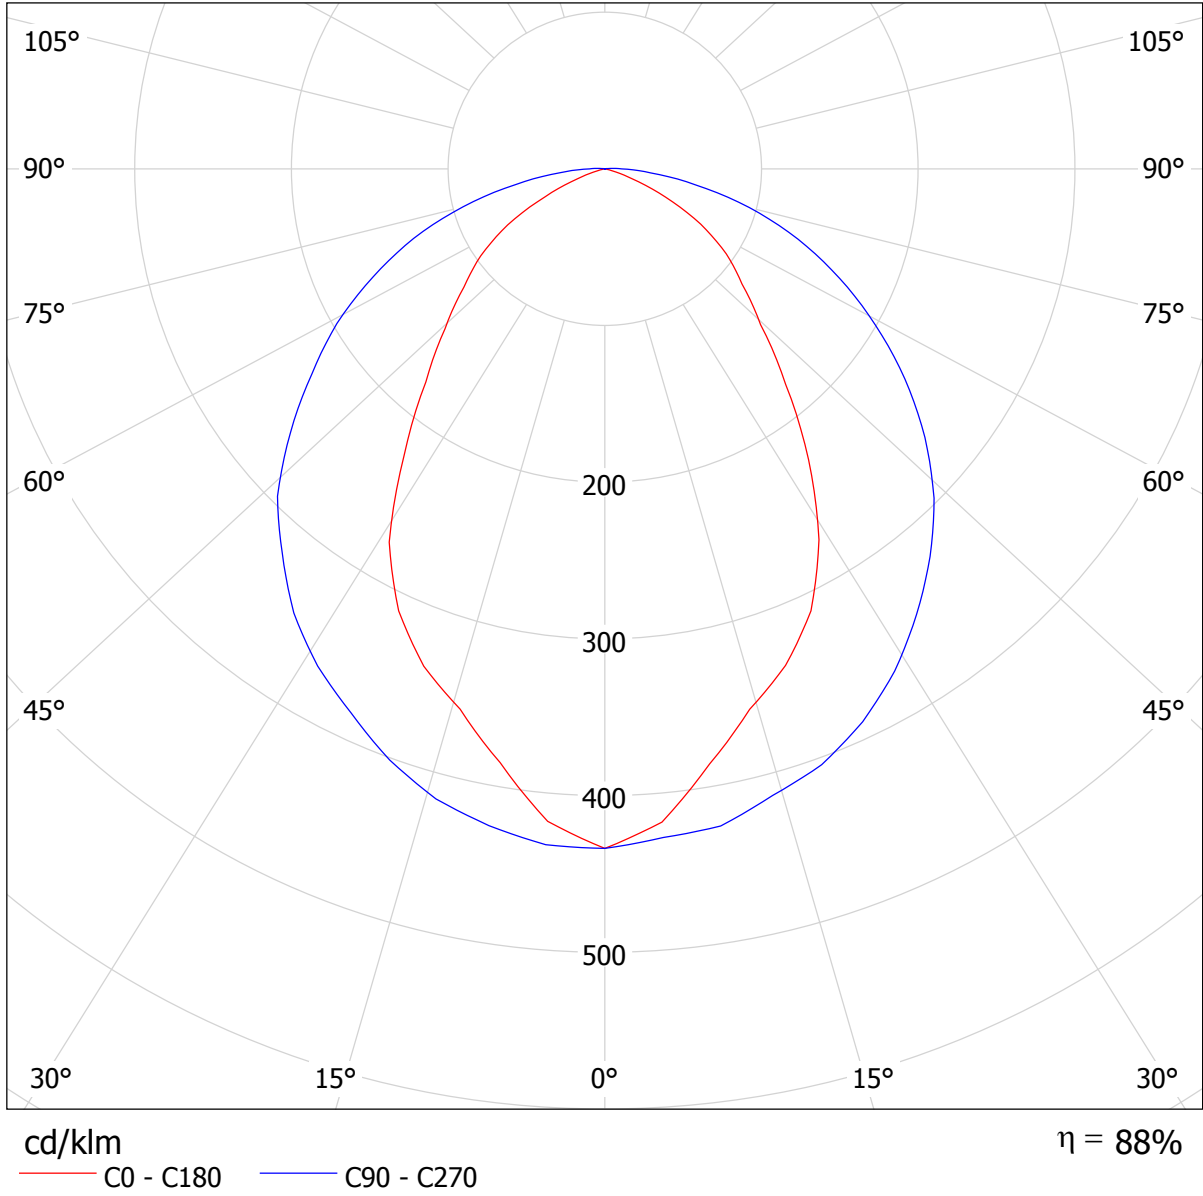

İşleyen
Telefon
Faks
e-Posta

LITPA AYDINLATMA FYW 480/W / LVK (Polar)

Işıklık: LITPA AYDINLATMA FYW 480/W
Lambalar: 4 x 80W

İşleyen
Telefon
Faks
e-Posta

LITPA AYDINLATMA FYW 480/S / LVK (Polar)

İşıklik: LITPA AYDINLATMA FYW 480/S
Lambalar: 4 x 80W