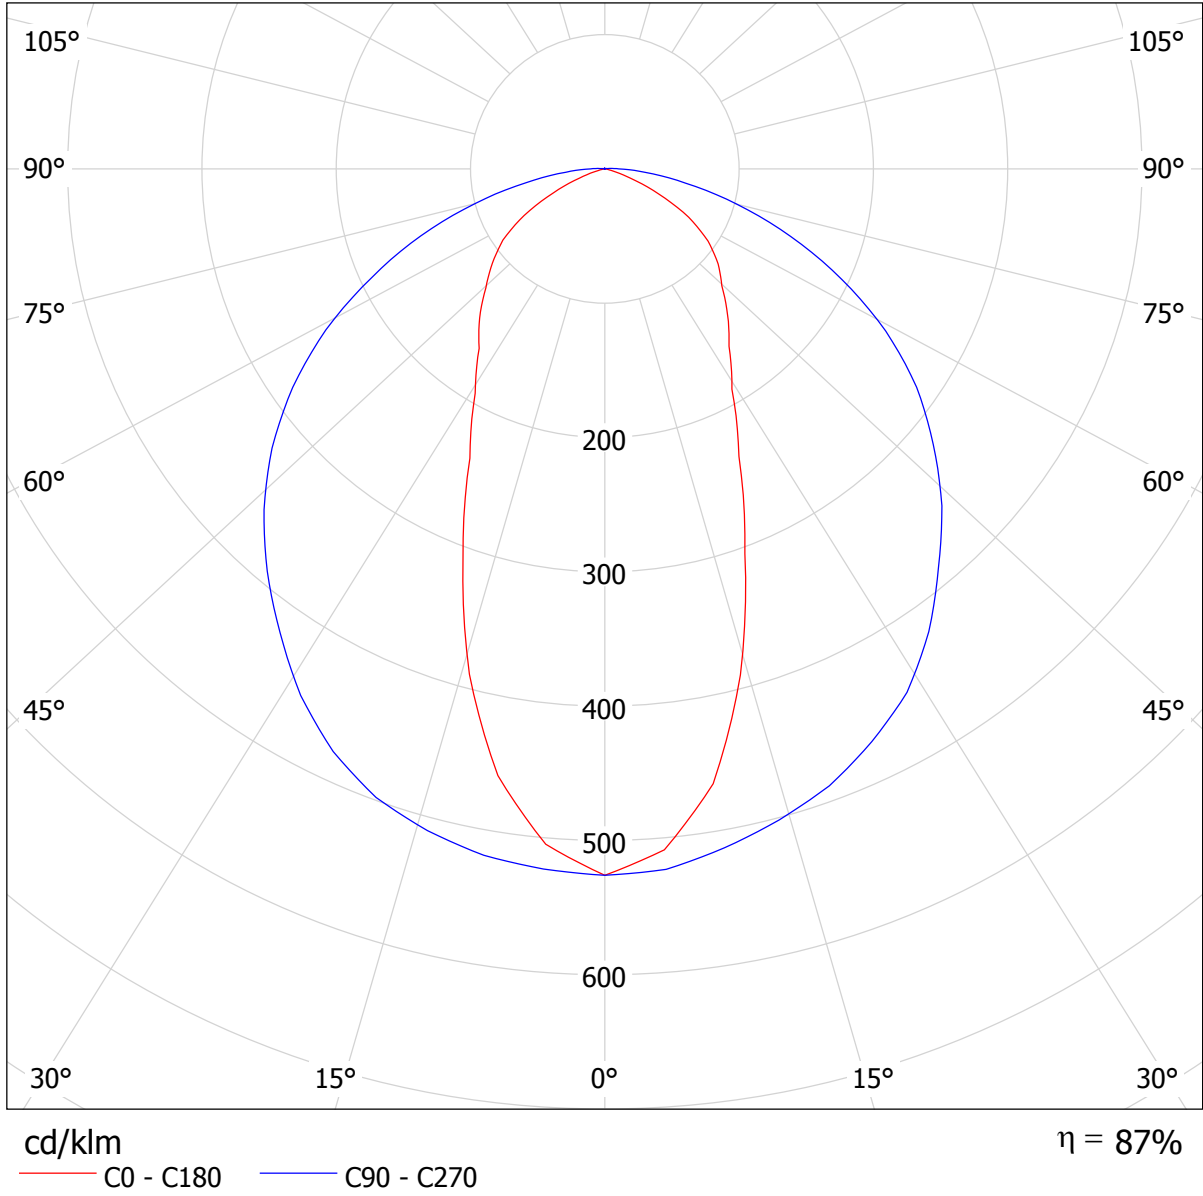

İşleyen
Telefon
Faks
e-Posta

LITPA AYDINLATMA FYW 480/W / LVK (Polar)

Işıklık: LITPA AYDINLATMA FYW 480/W
Lambalar: 4 x 80W

İşleyen
Telefon
Faks
e-Posta

LITPA AYDINLATMA FYW 480/S / LVK (Polar)

İşıklik: LITPA AYDINLATMA FYW 480/S
Lambalar: 4 x 80W