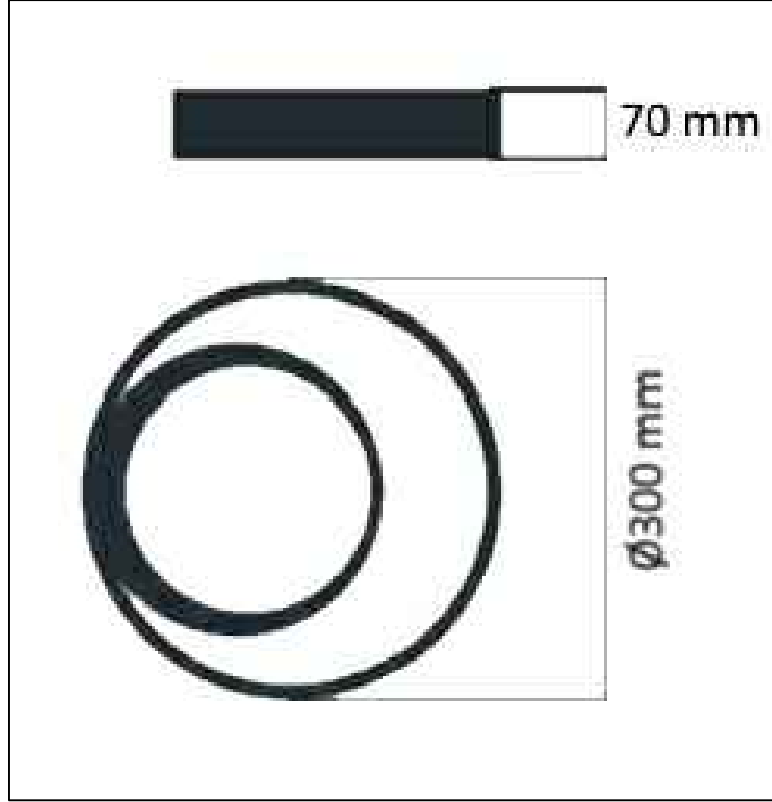

Ölçüler milimetredir.
Dimensions in millimeters.

Notlar / *Nots*

Bu armatür bina içi kullanımına uygundur.

This luminaire is suitable for indoor use.

Bu armatürün harici bükülge kablo veya kordonunun hasar görmesi durumunda; bir tehlike meydana gelmesini engellemek için yalnızca imalatçı veya onun yetkili servisi ya da eşgeçer nitelikte kalifiye personel tarafından değiştirilmesi gerekir.