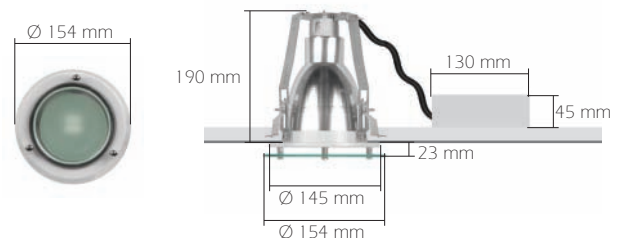

Dimensions