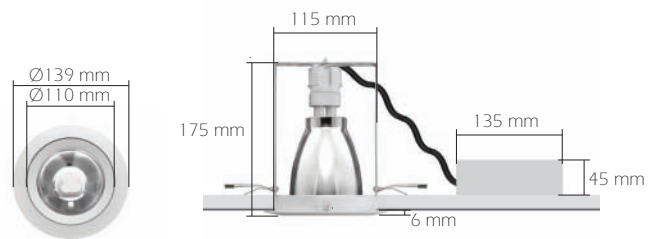

Cut-out: Ø 120 mm	Protection: IP20
-------------------	------------------

## Dimensions