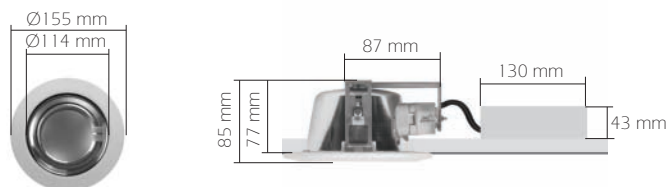

### Weight

Inside box 4 PCS.

**Cut-out:** Ø136 mm

**Protection:** IP20

### Dimensions