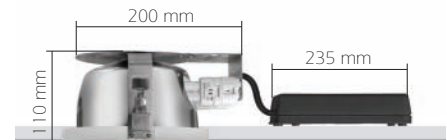

Dimensions