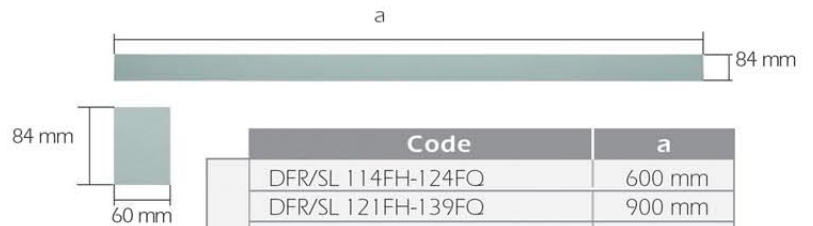

DFR/SL

Description

Body: Extruded aluminum painted with min.80 micron electrostatic powder paint.
Opal Diffuser: Manufactured of 2,8 mm thick opal acrylic.

Code	Lamp	Color
DFR/SL 1x	Single Lenght 1x(14W-24W-21W-39W) 1x(28W-54W-35W-49W-80W)	Gray/White
DFR/SL 2x	Single Lenght 2x(14W-24W-21W-39W) 2x(28W-54W-35W-49W-80W)	Gray/White
DFR/SL 1x	Double Lenght 1x(14W-24W-21W-39W) 1x(28W-54W-35W-49W-80W)	Gray/White
DFR/SL 2x	Double Lenght 2x(14W-24W-21W-39W) 2x(28W-54W-35W-49W-80W)	Gray/White
DFR/SL 1x	Triple Lenght 1x(14W-24W-21W-39W) 1x(28W-54W-35W-49W-80W)	Gray/White
DFR/SL 2x	Triple Lenght 2x(14W-24W-21W-39W) 2x(28W-54W-35W-49W-80W)	Gray/White

Box Dimensions

Inside box 1 PCS.

DFR/SL 180	1510x110x80 mm
DFR/SL 228	2310x110x80 mm

Weight

DFR/SL 180	2.520 gr
DFR/SL 228	3.900 gr

Protection: IP20

Dimensions

	Code	a
Single	DFR/SL 114FH-124FO	600 mm
	DFR/SL 121FH-139FO	900 mm
	DFR/SL 128FH-154FO	1200 mm
	DFR/SL 135FH-149FO-180FO	1500 mm
	DFR/SL 214FH-224FO	697 mm
	DFR/SL 221FH-239FO	997 mm
	DFR/SL 228FH-254FO	1297 mm
	DFR/SL 235FH-249FO-280FO	1597 mm
Double	DFR/SL 114FH-124FO	1118 mm
	DFR/SL 121FH-139FO	1708 mm
	DFR/SL 128FH-154FO	2278 mm
	DFR/SL 135FH-149FO-180FO	2878 mm
	DFR/SL 214FH-224FO	1285 mm
	DFR/SL 221FH-239FO	1885 mm
	DFR/SL 228FH-254FO	2485 mm
	DFR/SL 235FH-249FO-280FO	3085 mm
Triple	DFR/SL 114FH-124FO	1636 mm
	DFR/SL 121FH-139FO	2516 mm
	DFR/SL 128FH-154FO	3356 mm
	DFR/SL 135FH-149FO-180FO	4256 mm
	DFR/SL 214FH-224FO	1873 mm
	DFR/SL 221FH-239FO	2773 mm
	DFR/SL 228FH-254FO	3673 mm
	DFR/SL 235FH-249FO-280FO	4573 mm