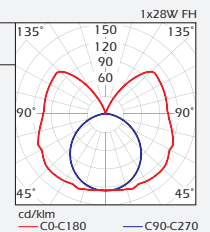

Weight

Inside box 6 PCS.
TBT 118 5.750 gr
TBT 130 8.450 gr
TBT 136 11.150 gr
TBT 158 13.850 gr

Protection: IP20