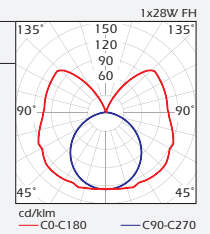

Weight

Inside box 6 PCS.
TBT 114 5.400 gr
TBT 128 10.800 gr
TBT 135 13.500 gr

Protection: IP20